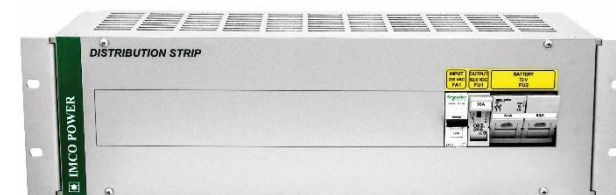

- 📍 Vstupné napätie 230V~50Hz
- 📍 Výstupné napätie 27.6V, 82.5V, do 690W, možnosť paralelného radenia
- 📍 Určené pre dobíjanie externých batérií UPS
- 📍 2-pólové istenie batérií až za istením výstupu dobíjača
- 📍 Vyhotovenie: 19" / 3U
- 📍 Normy: Elektrická bezpečnosť - STN EN 60950, EMC - STN EN 55022

Nabíjače typu DL3U XXYY slúžia pre nabíjanie 24V a 72V batérií s výkonom až do 690W. Pre potreby vyššieho výkonu je nabíjače možné radiť paralelne. Zostava okrem samotného nabíjača obsahuje istenie vstupu 230V~50Hz, 1-pólové istenie výstupu v L+ a 2-pólové istenie batérie. Istenie batérie je až za istením výstupu nabíjača, aby bolo možné z pripojenej batérie odoberať maximálny výkon.

TYPOVÉ OZNAČENIE	DL3U 2825 ZOSTAVA	DL3U 4115 ZOSTAVA	DL3U 5515 ZOSTAVA	DL3U 8207 ZOSTAVA	DL3U 11006 ZOSTAVA
Vstupné napätie	230V~50Hz	230V~50Hz	230V~50Hz	230V~50Hz	230V~50Hz
Výstupné napätie	27.6V/25A	41.4V/15A	55.2V/15A	82.5V/7A	110.4V/6A
Výstupný výkon	690W	620W	830W	580W	660W
Účinnosť	92%	93%	93%	93%	93%
Izolačná pevnosť vstup/výstup	4kV	4kV	4kV	4kV	4kV
Prevádzková teplota	-25°C - +50°C	-25°C - +50°C	-25°C - +50°C	-25°C - +50°C	-25°C - +50°C
Teplotná ochrana	85°C	85°C	85°C	85°C	85°C
Miestna signalizácia	-	-	-	-	-
Diaľková signalizácia	-	-	-	-	-
Možnosť paralelného radenia	Áno	Áno	Áno	Áno	Áno
Skratová odolnosť	27.5A	16A	16A	7.7A	6.6A
Istenie batérií, výstupu zdroja	63A 2P / 25A 1P	63A 2P / 10A 1P	63A 2P / 10A 1P	63A 2P / 10A 1P	63A 2P / 10A 1P
Vyhotovenie	19" / 3U	19" / 3U	19" / 3U	19" / 3U	19" / 3U
Rozmery Š x V x H (mm)	436 x 132.5 x 160 mm	436 x 132.5 x 160 mm	436 x 132.5 x 160 mm	436 x 132.5 x 160 mm	436 x 132.5 x 160 mm
Hmotnosť	2.7kg	2.7kg	2.7kg	2.7kg	2.7kg
Krytie	IP20	IP20	IP20	IP20	IP20
Katalógové číslo	IP.9131.755.55	IP.9131.755.64	IP.9131.755.65	IP.9131.755.54	IP.9131.755.66